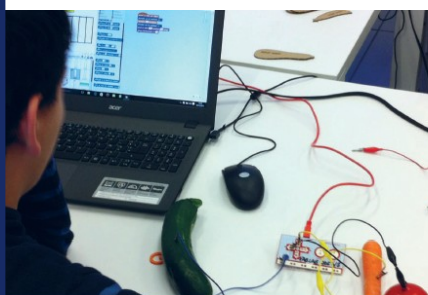

Programme ton bras robotisé [2 h] **de la 6^e à la 2nde**

Objectif : Découvrir les différentes façons de contrôler un robot

Programmation, captation électrique des impulsions musculaires, détection de mouvements... les élèves vont comprendre le fonctionnement de l'électronique et se familiariser avec la logique algorithmique. Ils découvriront également les applications concrètes de la robotique dans le monde médical et s'interrogeront ensemble sur les usages futurs des robots au quotidien.

Makey Makey [2 h] **du CE2 à la 5^e**

Objectif : S'initier à la programmation créative

Cet atelier propose l'utilisation du logiciel libre *Scratch* et des cartes électroniques *Makey Makey* (permettant de transformer des surfaces conductrices pour déclencher des sons ou des commandes).

Après une introduction sur le courant électrique et la programmation, les élèves programmeront un clavier musical.

Fabrication d'un planeur [2 h] **du CM1 à la 6^e**

Objectif : Concevoir de A à Z un objet d'ingénierie